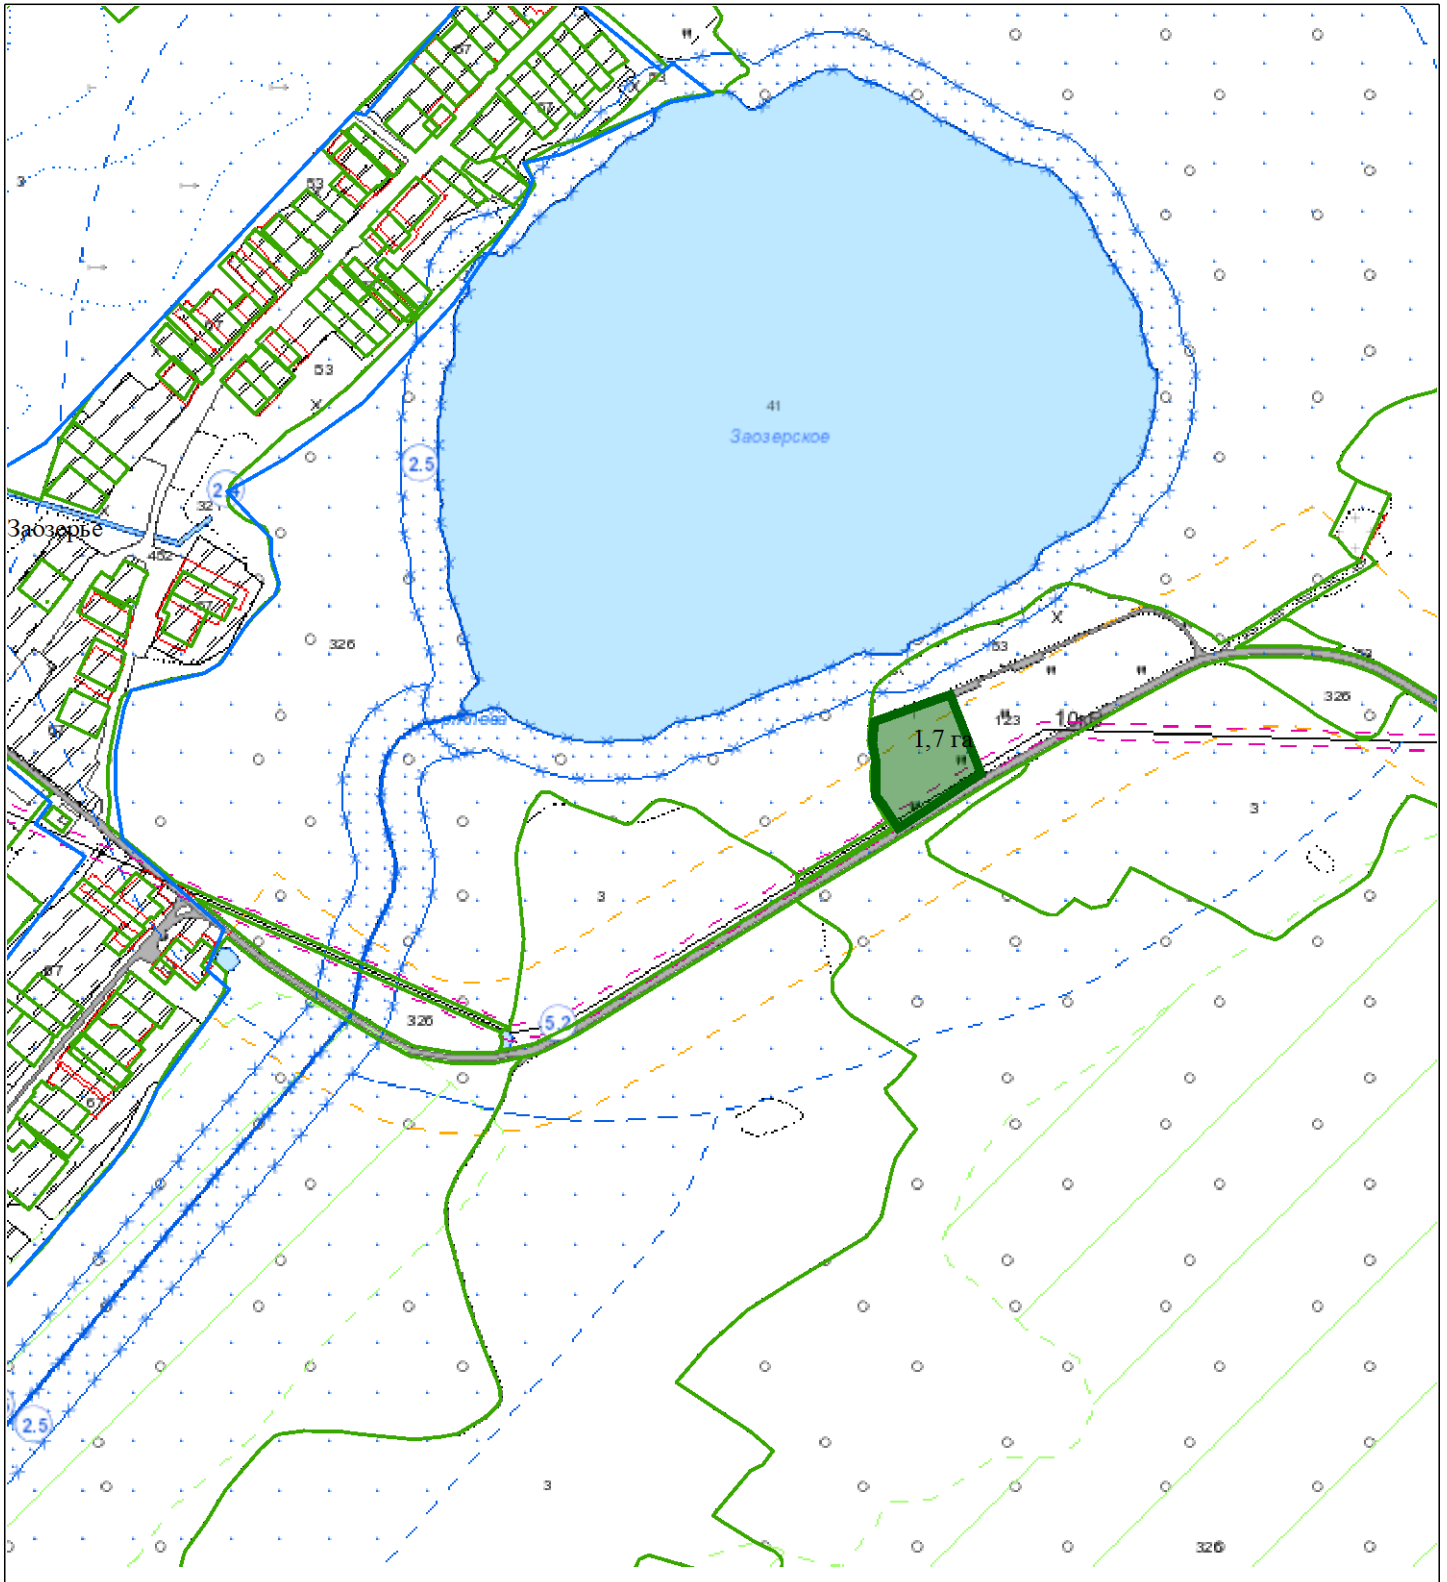

**ВЫКОПИРОВКА**  
из земельно-кадастрового плана  
Мощаницкого сельсовета Бельничского района

Выкопировка изготовлена с Геопортала ЗИС

Масштаб 1:10000